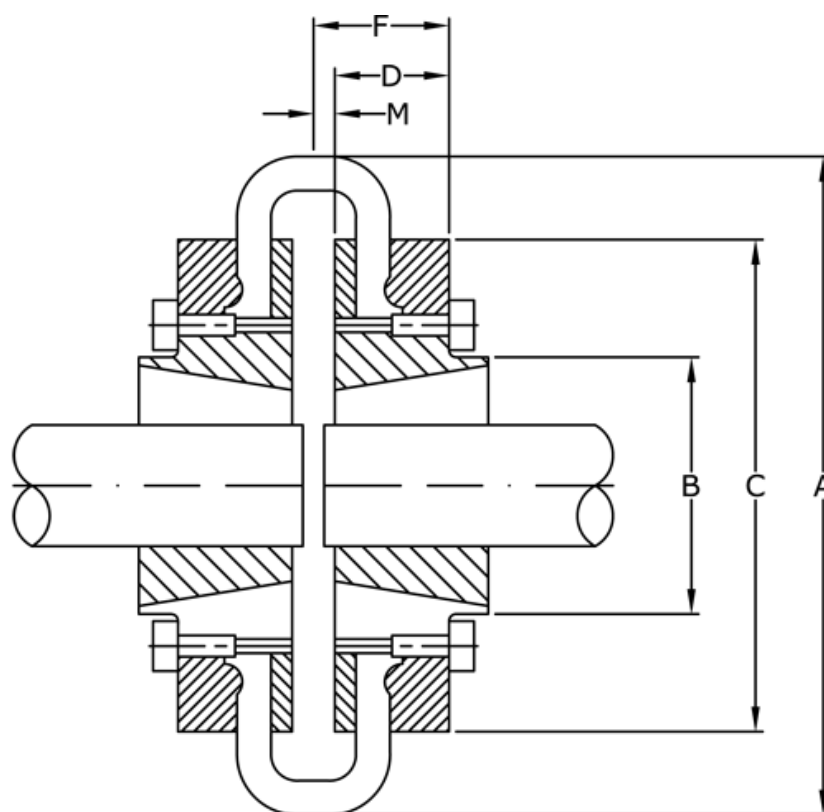

Varenummer: 3305250H
Beskrivelse: Flange for dækkobling str. 250
til taperbøsning 5040 udv. montage

Mål

A	= 628
B	= 254
C	= 532
D	= 127.0
F	= 155.5
For taperbøsning	= 5040
M	= 28.5
Maks. boring mm	= 125

Vægt (kg) = 106.0